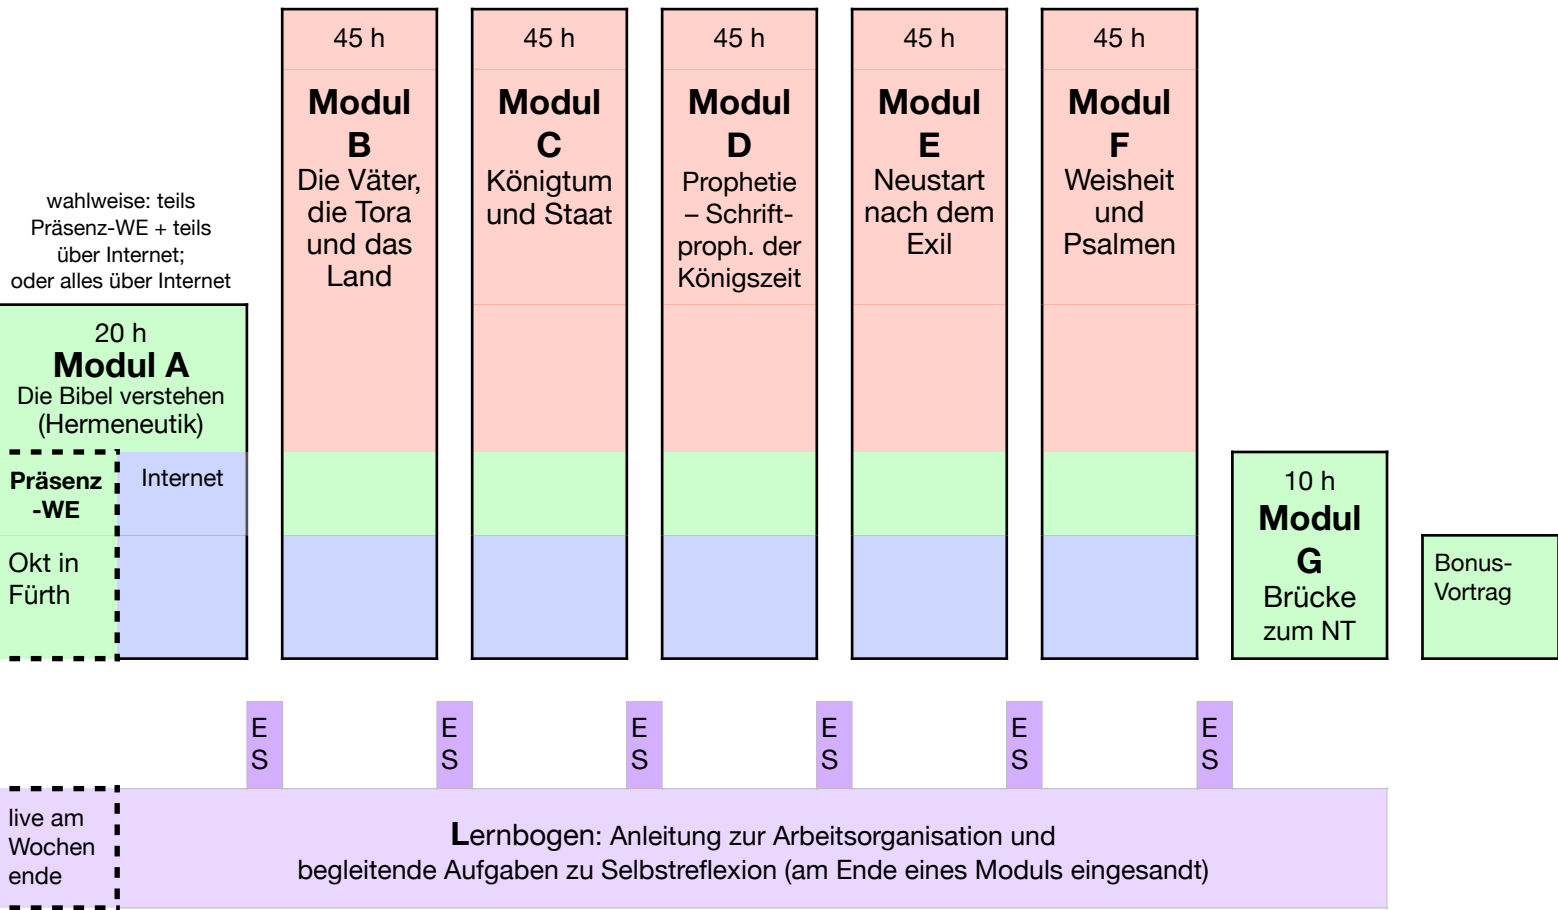

Axis Bibelstudium: AT-Module

Axis Bibelstudium AT-Module

Fragenblog
Video-konferenzen

Studienbegleitung auf der Webseite im Fragen-Blog
3 Wochen V 7 Wochen V 7 Wochen V 7 Wochen V 7 Wochen V 7 Wochen V 2 Wochen

Arbeitsblätter
Vorträge
BM Basis-Material

Die Module sind ab Oktober 2020 im angegebenen Rhythmus verfügbar. Man kann sich aber auch mehr Zeit lassen. Jeder bekommt das nächste Modul, sobald er es wünscht und dazu seinen ausgefüllten L-Bogen einsendet.