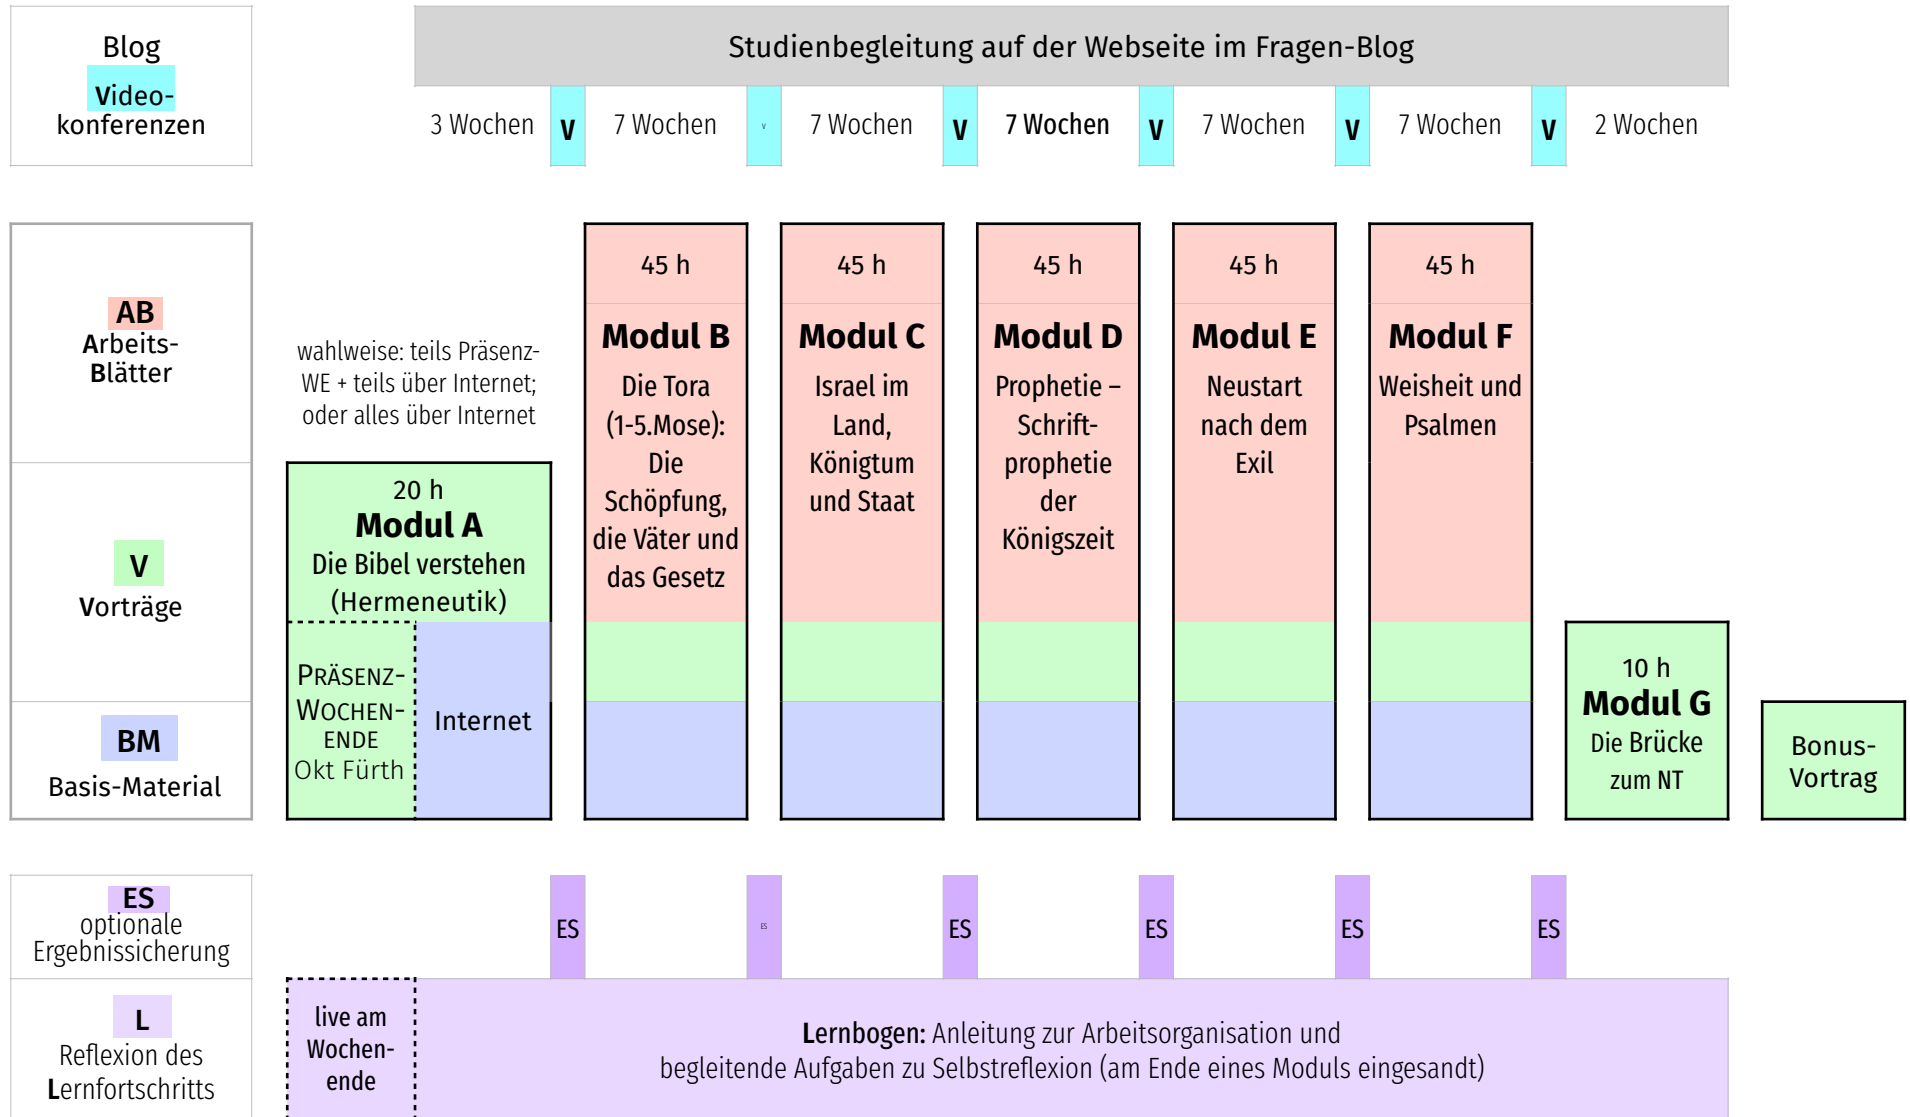

Axis Bibelstudium: AT-Module

Axis Bibelstudium AT-Module

Fragenblog
Video-konferenzen

Studienbegleitung auf der Webseite im Fragen-Blog
3 Wochen V 7 Wochen V 7 Wochen V 7 Wochen V 7 Wochen V 7 Wochen V 2 Wochen

Arbeitsblätter
Vorträge
BM Basis-Material

Die Module sind ab Oktober 2020 im angegebenen Rhythmus verfügbar. Man kann sich aber auch mehr Zeit lassen. Jeder bekommt das nächste Modul, sobald er es wünscht und dazu seinen ausgefüllten L-Bogen einsendet.