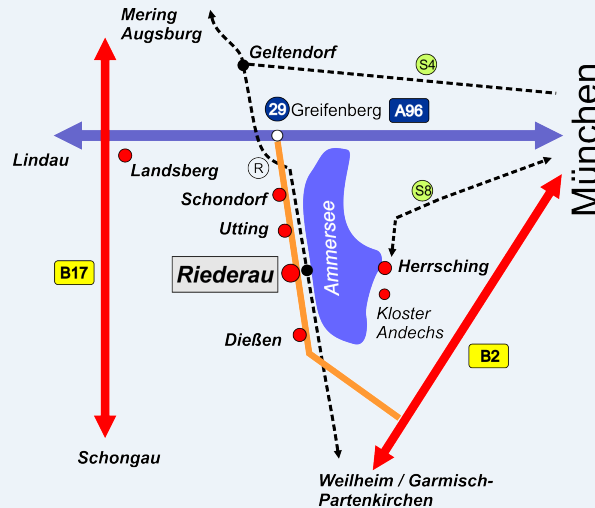

Anfahrt nach Riederau

Mit dem PKW: Über die A 96 München-Lindau, Ausfahrt Greifenberg (Nr. 29, Ammersee-Westufer), Richtung Dießen über Schondorf und Utting.

Die Ringstraße geht in Riederau zweimal rechts von der Hauptstraße weg, erst beim zweiten Mal (ca. 150 m nach dem Bahnhof) rechts abbiegen (siehe Hinweisschild), nach 100 m liegen die Häuser rechts und links der Straße.

Mit der Bahn: Riederau hat eine eigene Haltestelle an der Bahnlinie Augsburg – Weilheim, umsteigen von München kommend (S4) in Geltendorf.

Vertiefungstagung

Zweite Halbzeit

Glaubenswachstum für Fortgeschrittene